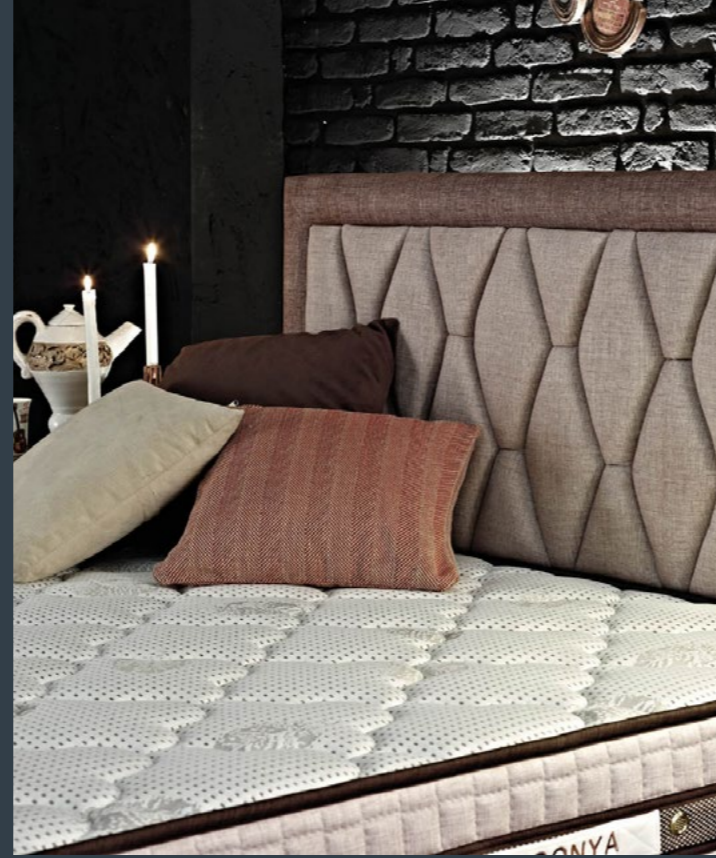

Anti-bakteriyel
Anti-bacterial

IMPARATOR

Özenle hazırlanmış gösterişli deri başlığı ile yatak odanızın havasını değiştirecek bir tasarımdır İmparator.

İmparator is a design that will change the air of your bedroom with its carefully crafted, leather headboard.